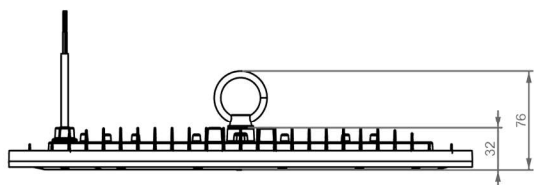

型号: DOB-UFO二代-200W

外观图

线条图

主视图

左视图

俯视图

外形尺寸: 直径358MM*H76MM

透视图

铝基板-透镜

铝基板:直径 230.5*T1.2mm 12B12C*2-2835LED-200W

透镜:直径325mm*H18mm

透镜角度: 60度

尺寸孔位

灯体直径356mm*H30mm 重量：786g

爆炸图

包装尺寸

外箱尺寸：370mm*370mm*H40mm