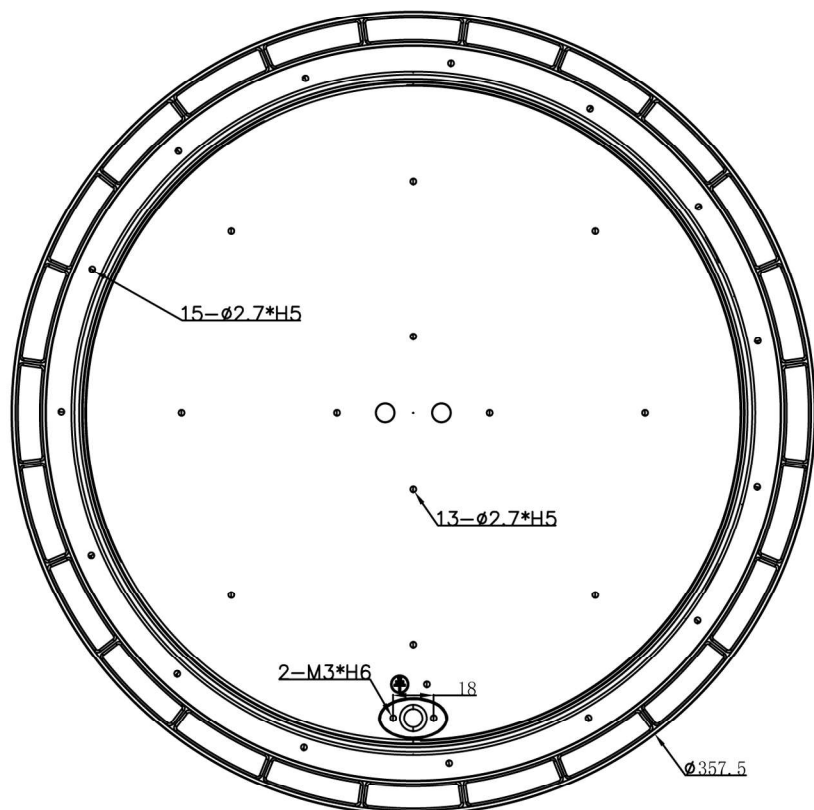

型号: DOB-UFO二代-200W

外观图

线条图

主视图

左视图

俯视图

外形尺寸: 直径358MM*H76MM

透视图

铝基板-透镜

铝基板:直径 230.5*T1.2mm 12B12C*2-2835LED-200W

透镜:直径325mm*H18mm

透镜角度: 60度

尺寸孔位

灯体直径356mm*H30mm 重量：786g

爆炸图

包装尺寸

外箱尺寸：370mm*370mm*H40mm