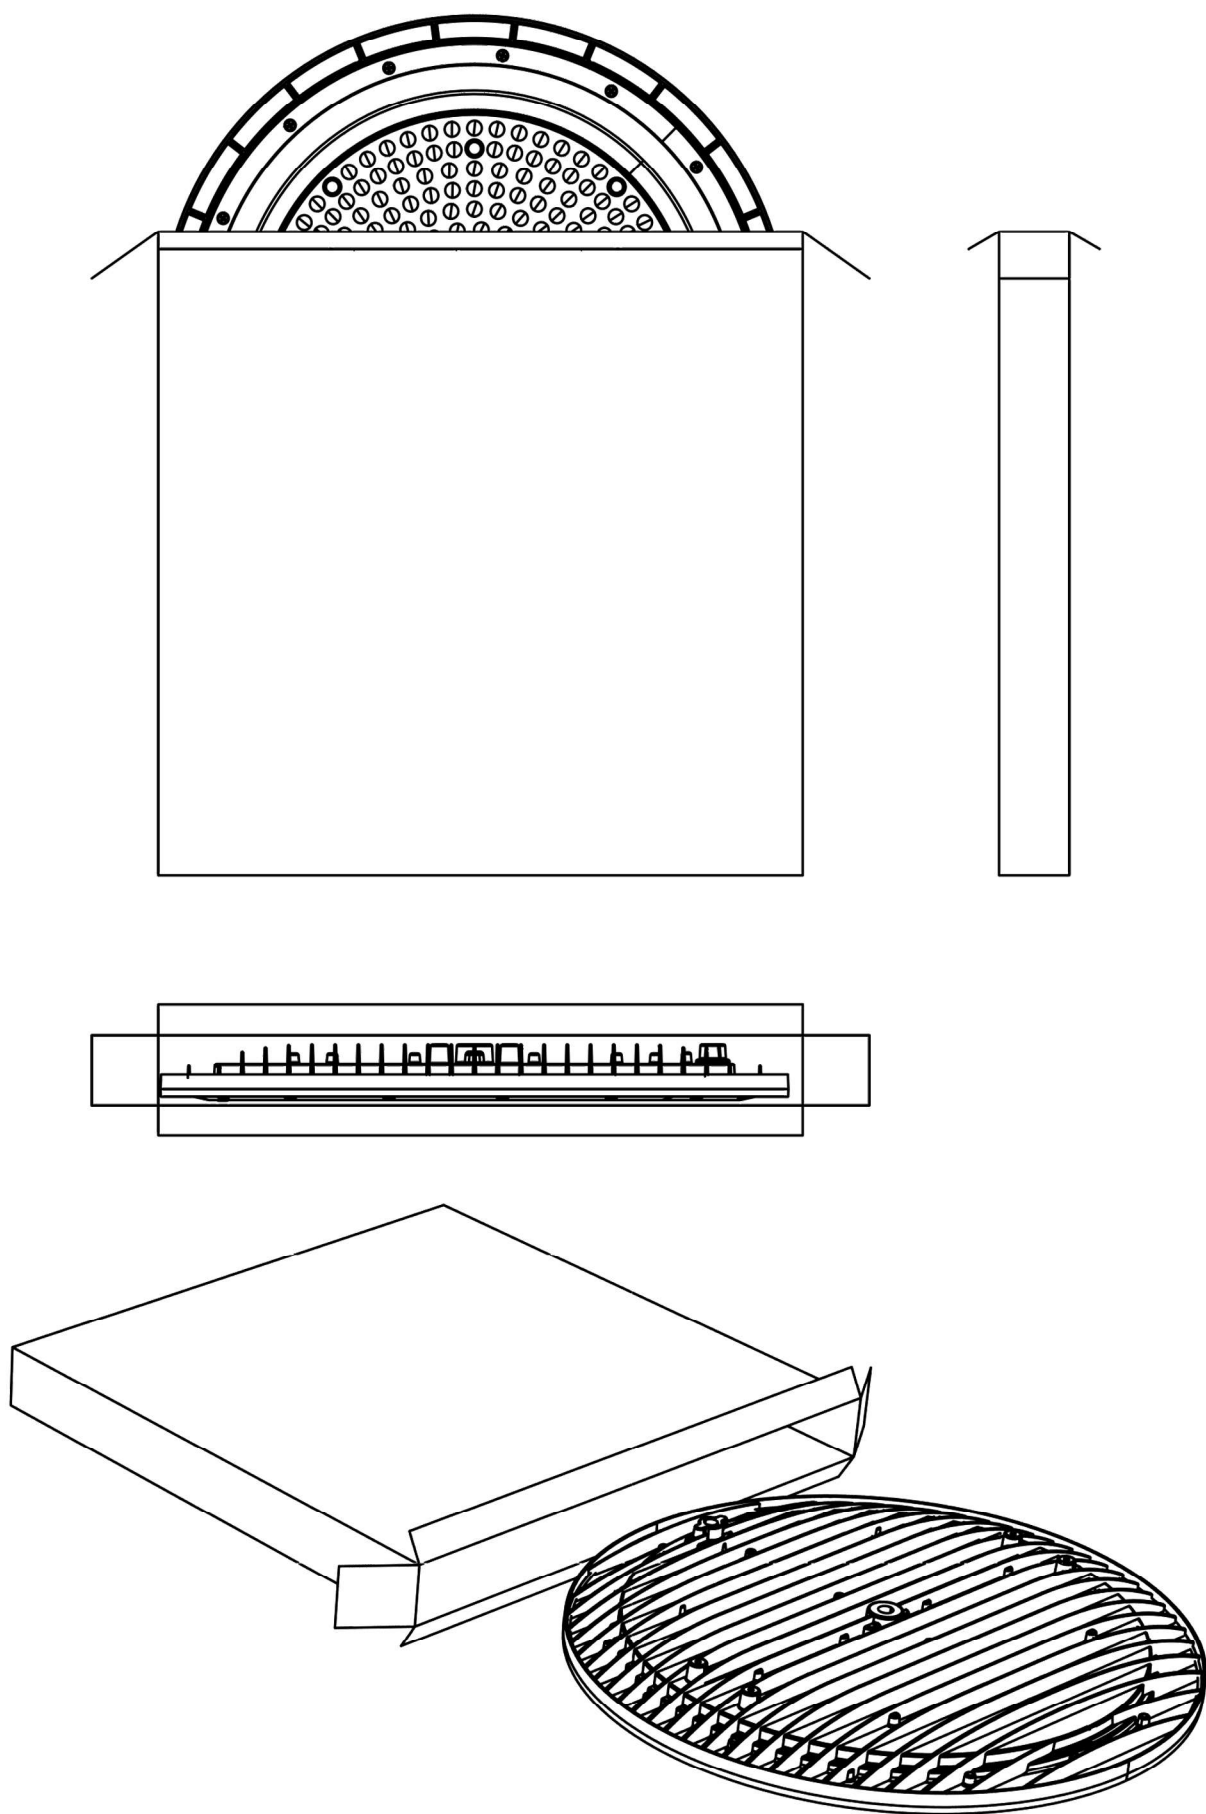

型号: DOB-UFO二代-200W

外观图

线条图

主视图

左视图

俯视图

外形尺寸: 直径358MM*H76MM

透视图

铝基板-透镜

铝基板:直径 230.5*T1.2mm 12B12C*2-2835LED-200W

透镜:直径325mm*H18mm

透镜角度: 60度

尺寸孔位

灯体直径356mm*H30mm 重量：786g

爆炸图

包装尺寸

外箱尺寸：370mm*370mm*H40mm