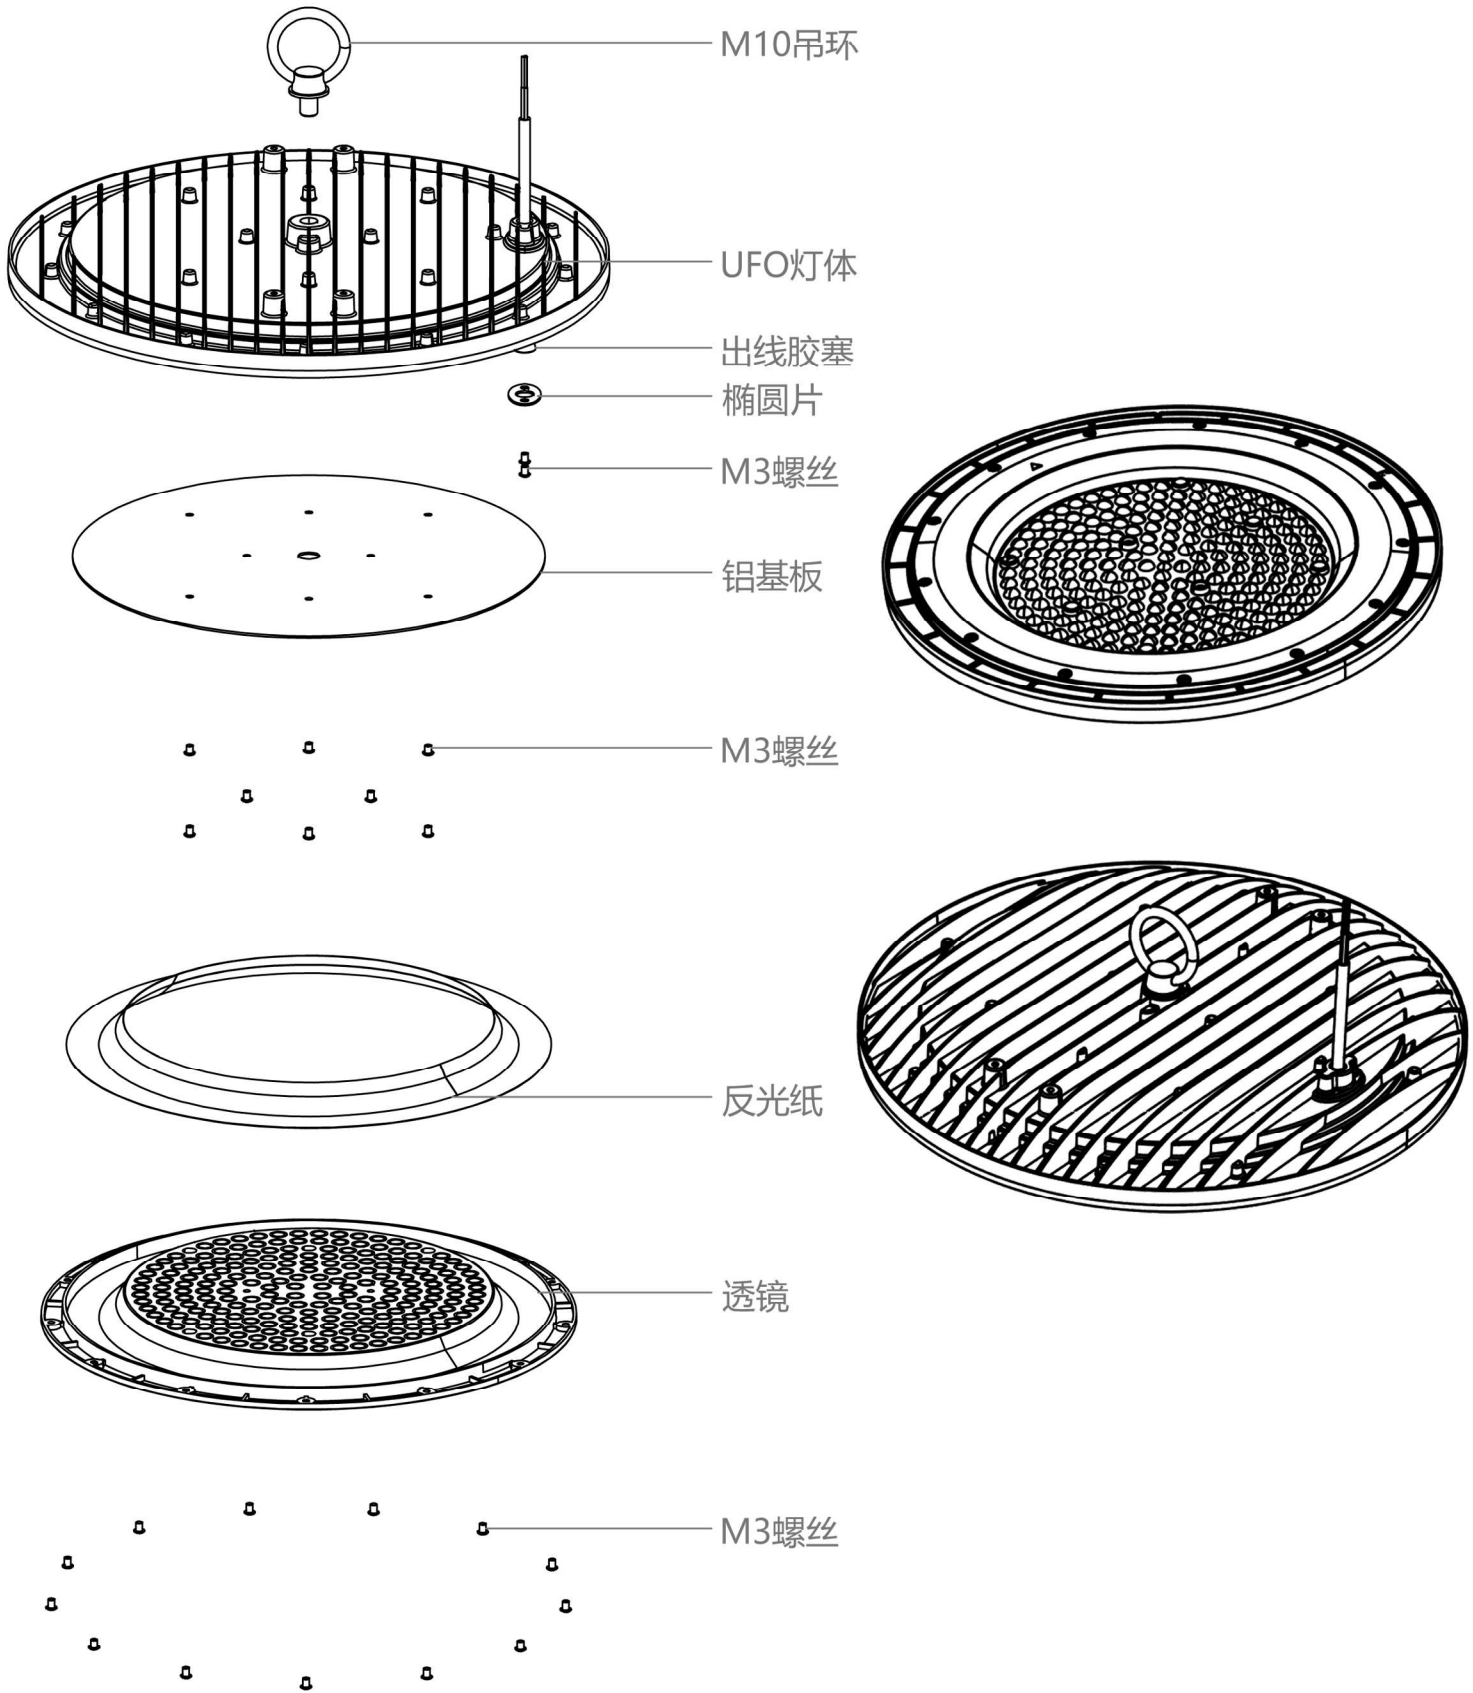

型号: DOB-UFO二代-200W

外观图

线条图

主视图

左视图

俯视图

外形尺寸: 直径358MM*H76MM

透视图

铝基板-透镜

铝基板:直径 230.5*T1.2mm 12B12C*2-2835LED-200W

透镜:直径325mm*H18mm

透镜角度: 60度

尺寸孔位

灯体直径356mm*H30mm 重量：786g

爆炸图

包装尺寸

外箱尺寸：370mm*370mm*H40mm