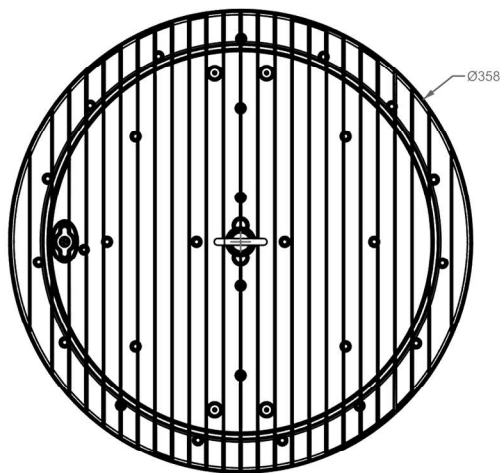

型号: DOB-UFO二代-200W

外观图

线条图

主视图

左视图

俯视图

外形尺寸: 直径358MM*H76MM

透视图

铝基板-透镜

铝基板:直径 230.5*T1.2mm 12B12C*2-2835LED-200W

透镜:直径325mm*H18mm

透镜角度: 60度

尺寸孔位

灯体直径356mm*H30mm 重量：786g

爆炸图

包装尺寸

外箱尺寸：370mm*370mm*H40mm